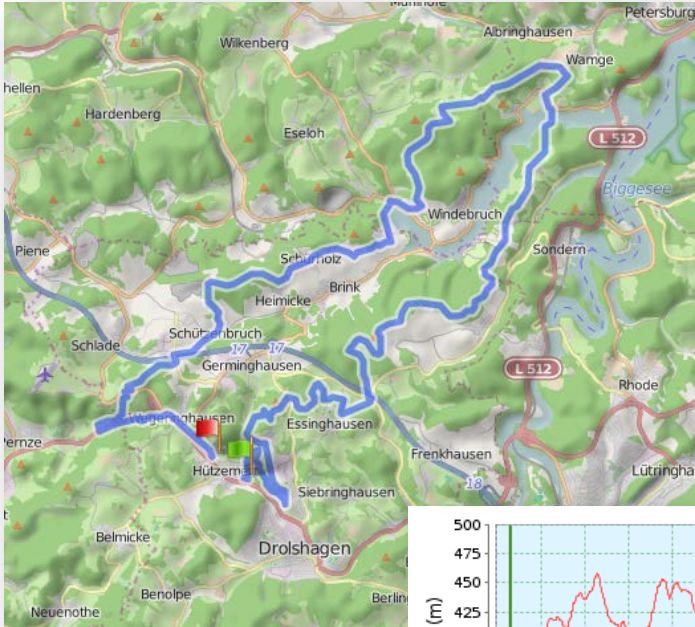

präsentiert von

Sparkasse
Olpe Drolshagen Wenden

MTB - TOUR

KEY DATES

Länge: 34,89 km

Höhendifferenz: 173 m

Gesamtanstieg: 748 m

Gesamtabstieg: 722 m

Strecke in Worten:

Talstraße - Waldweg bis Unterm Stucken - Waldweg bis In der Sengenau - Überquerung - Waldweg bis K 16 - Überquerung - Waldweg Ostert- Wörmge - Überquerung- Uelhof- Überquerung Listertalstraße - Nockelberg - Hunswinkel - Querung L 707 - Schürholz - Schützenbruch - Dümpel - Olper Straße - Tunnel - Bahnhof